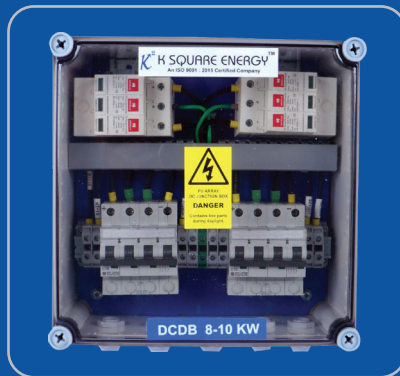

TECHNICAL SPECIFICATIONS

Kenclozer

SN	PROPERTY	ABS-POLYCARBONATE
01	Ingress Protection (EN 60529)	IP 66/67
02	Impact Resistance (EN 62262)	IK 07
03	Temperature Range - Continuous	-20°C to +60°C
04	Electrical Insulation	Insulated
05	Enclosure Flammability Rating	UL 94-HB
06	Glow Wire Test	650°C
07	Non-Toxicity	Halogen Free
08	UV Resistance (UL746C)	-

SN	CONFORMITY TO STANDARDS	ABS-POLYCARBONATE
09	Empty Enclosure-Low Voltage Switch gear	YES
10	RoHS	YES
11	CE	YES